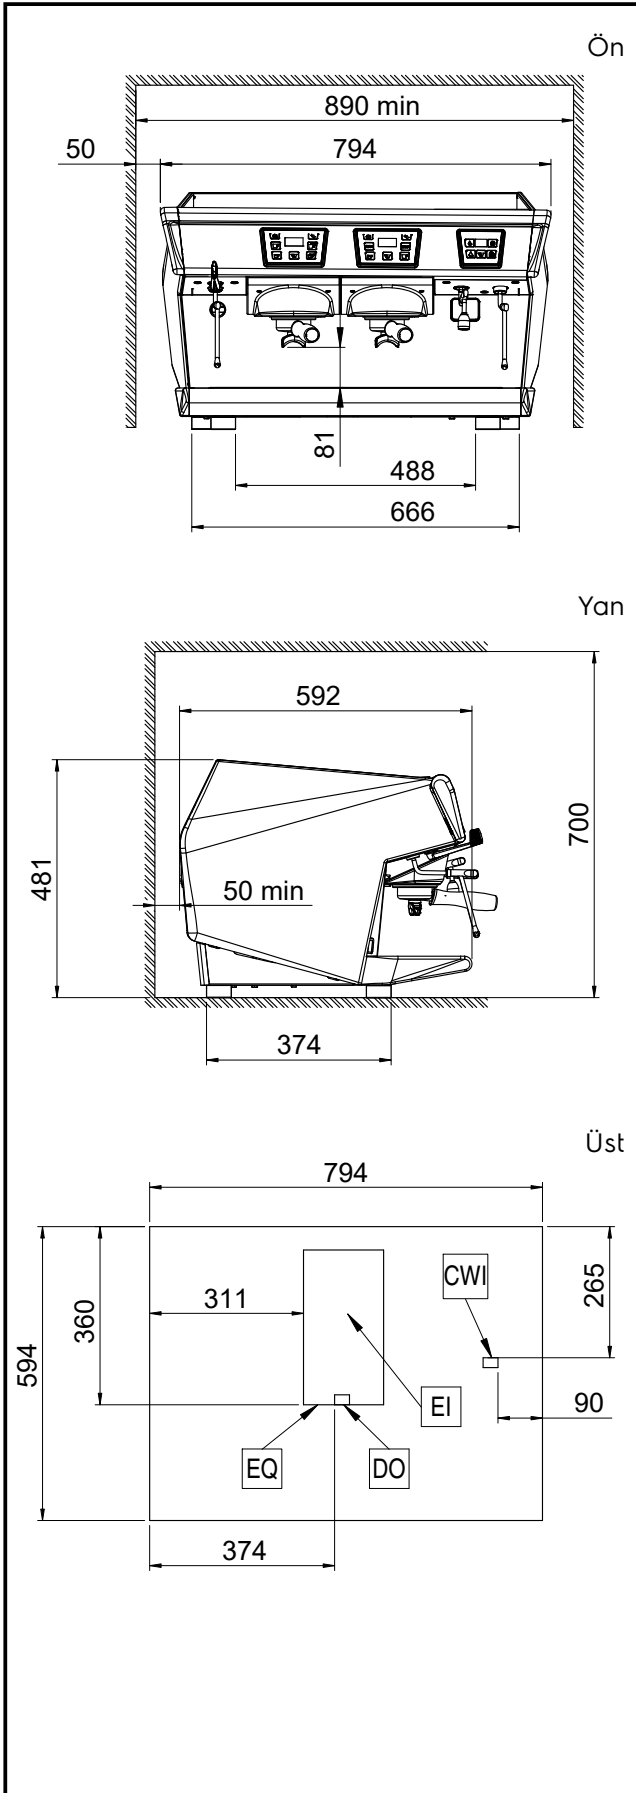

Konstruksiyon

- Paslanmaz çelik gövde
- PID (orantılı-integral-türev) Sıcaklık kontrolü: Demleme sıcaklığı yönetim sistemine tutarlılık ve doğruluk sağlayan hassas bir kontrol algoritması sistemi.
- 10.1 litrelik boyler.
- Easylock porta filtresi.
- Bilgisayar/kasiyer arayüzü için RS-232 protokolü.

Dahil Aksesuarlar

- 1 Portafiltre, Aura tek fincan için PNC 871008
- 2 Portafiltre Aura iki fincan için PNC 871009

Opsiyonel Aksesuarlar

- Doz Ayarlı Kahve Öğütücü, düz, PNC 602543 □
65mm
- Doz Ayarlı Kahve Öğütücü, düz, PNC 602544 □
75 mm
- Kahve öğütücü, isteğe bağlı 'on-demand' öğütme, düz, 75mm PNC 602546 □
- Portafiltre, Aura tek fincan için PNC 871008 □
- Portafiltre Aura iki fincan için PNC 871009 □

**Elektrik:****Voltaj:**

602528 (AURA2SA) 230/400 V/3N/1N ph/50 Hz

Elektrik gücü max:

4.8 kW

Fiş tipi:

Cable without plug

Su:**Soğuk su sıcaklığı (min/max):** 5 / 60 °C**Temel bilgiler:****Dış boyutlar, Genişlik:** 794 mm**Dış boyutlar, Derinlik:** 592 mm**Dış boyutlar, Yükseklik:** 490 mm**Net ağırlık:** 73 kg**Ambalajlı hacim:** 0.69 m³**[NOT TRANSLATED]****Anlık tüketim:**